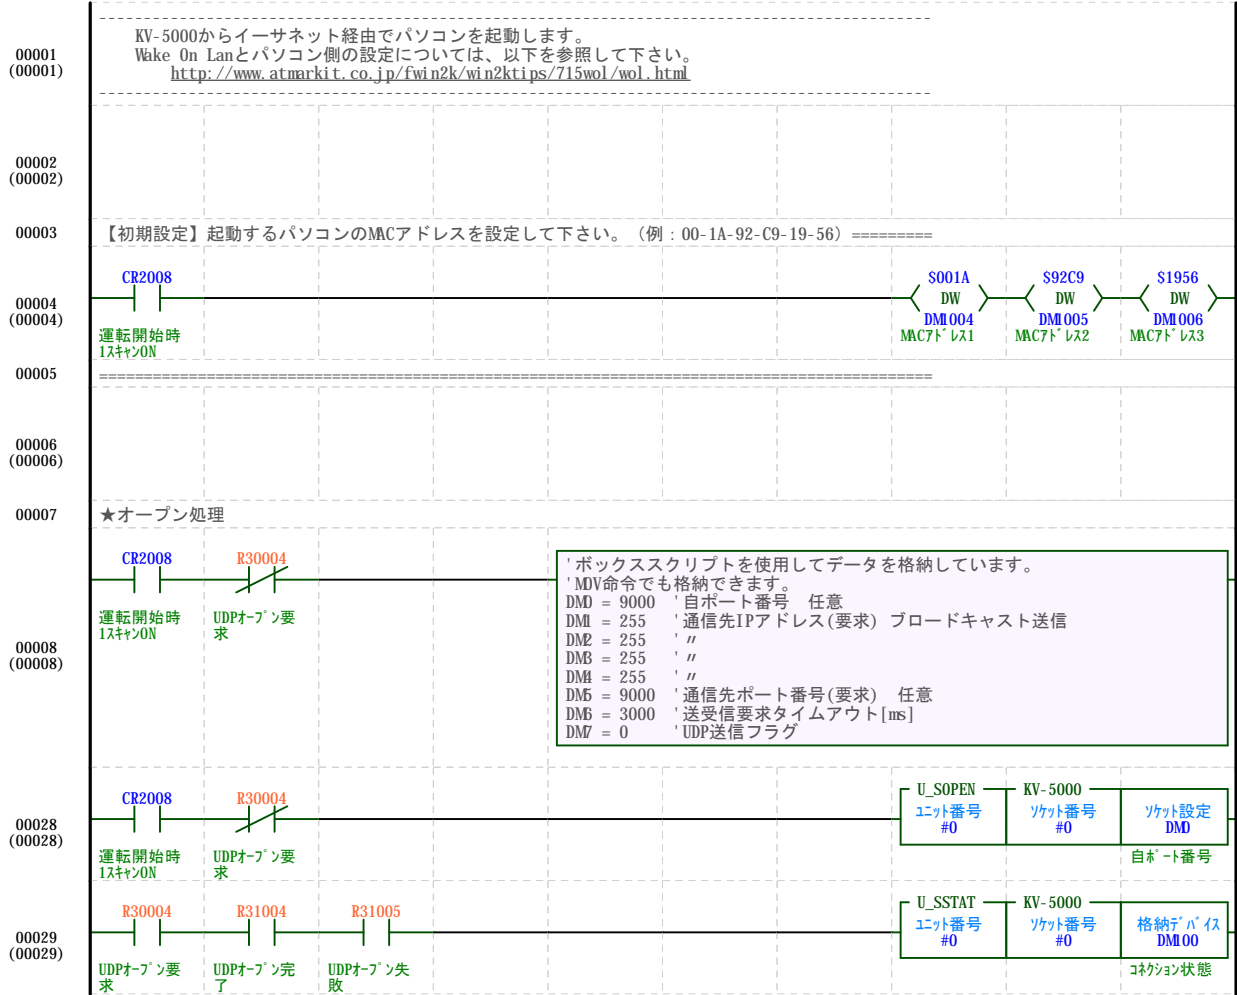

【ラダー図】

モジュール/マクロ名 : WakeOnLan

--	--	--	--	--	--	--	--	--	--	--	--

【ラダー図】

R30004										
B 00008										
B 00028										
A 00029										
A 00031										

【ラダー図】

DM1007: Z1	DM1008: Z1	DM1009: Z1	Z1							
00038	00039	00040								

【ラダー図】

R30006										
B 00045										
A 00046										
A 00048										