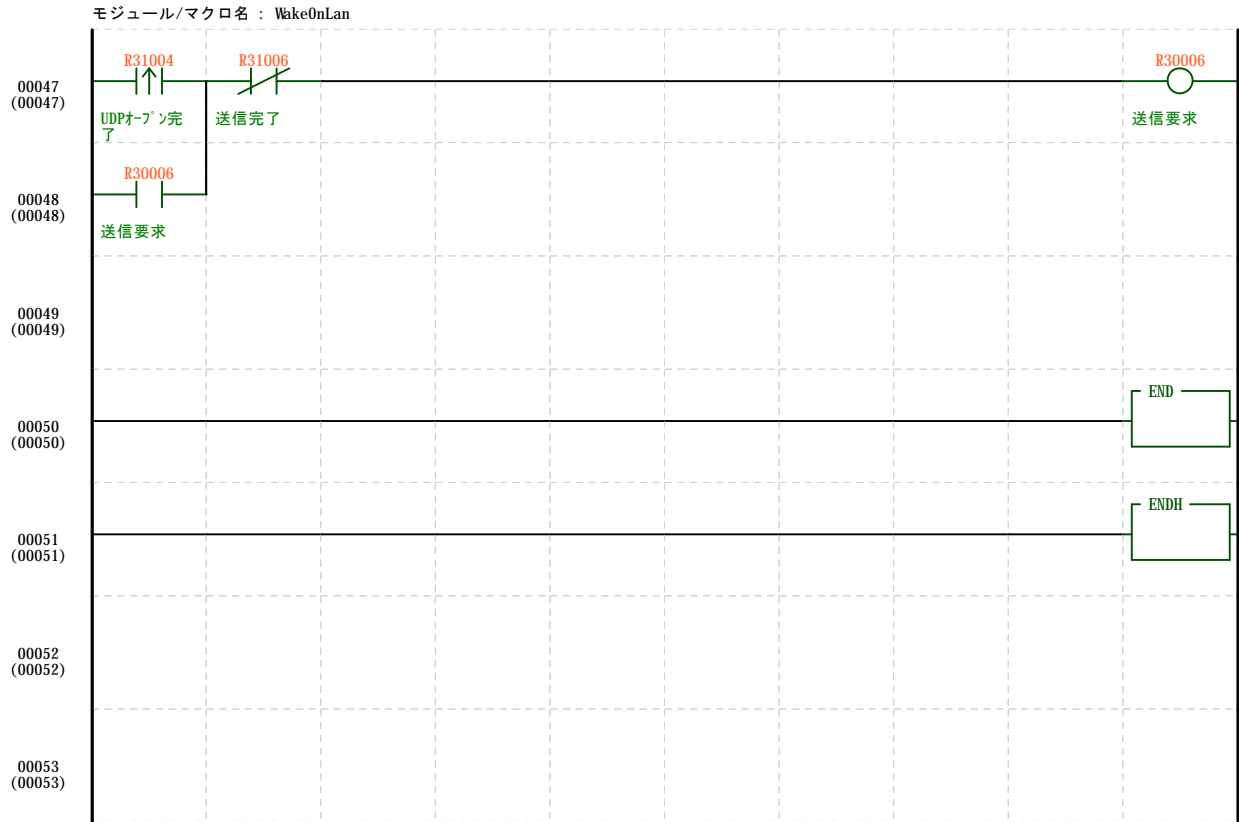

【ラダー図】

モジュール/マクロ名 : WakeOnLan

--	--	--	--	--	--	--	--	--	--	--	--

【ラダー図】

R30004										
B 00008										
B 00028										
A 00029										
A 00031										

【ラダー図】

DM1007: Z1	DM1008: Z1	DM1009: Z1	Z1							
00038	00039	00040								

【ラダー図】

R30006										
B 00045										
A 00046										
A 00048										