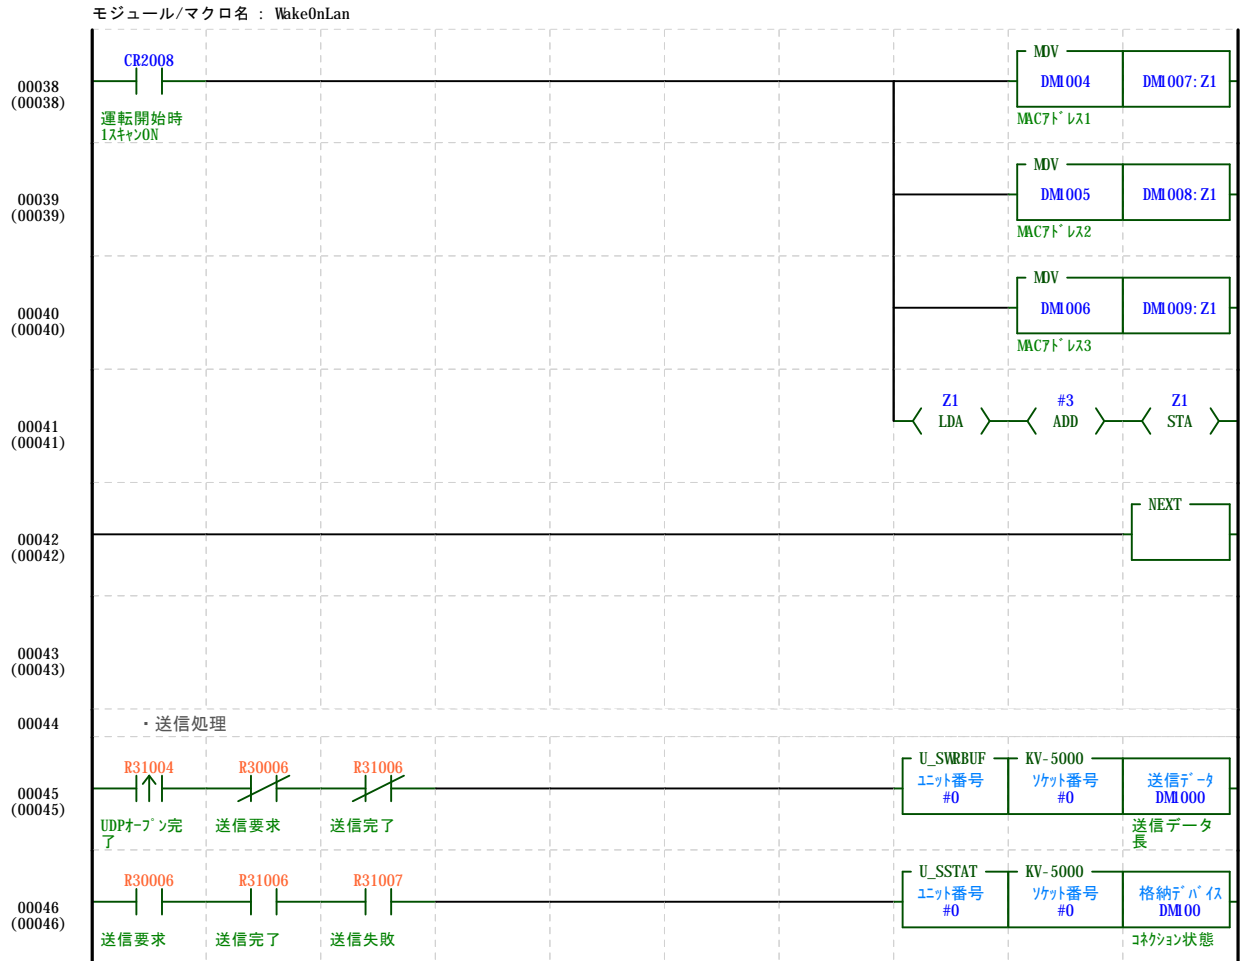

【ラダー図】

モジュール/マクロ名 : WakeOnLan

--	--	--	--	--	--	--	--	--	--	--	--

【ラダー図】

R30004										
B 00008										
B 00028										
A 00029										
A 00031										

【ラダー図】

DM1007: Z1	DM1008: Z1	DM1009: Z1	Z1							
00038	00039	00040								

【ラダー図】

R30006										
B 00045										
A 00046										
A 00048										