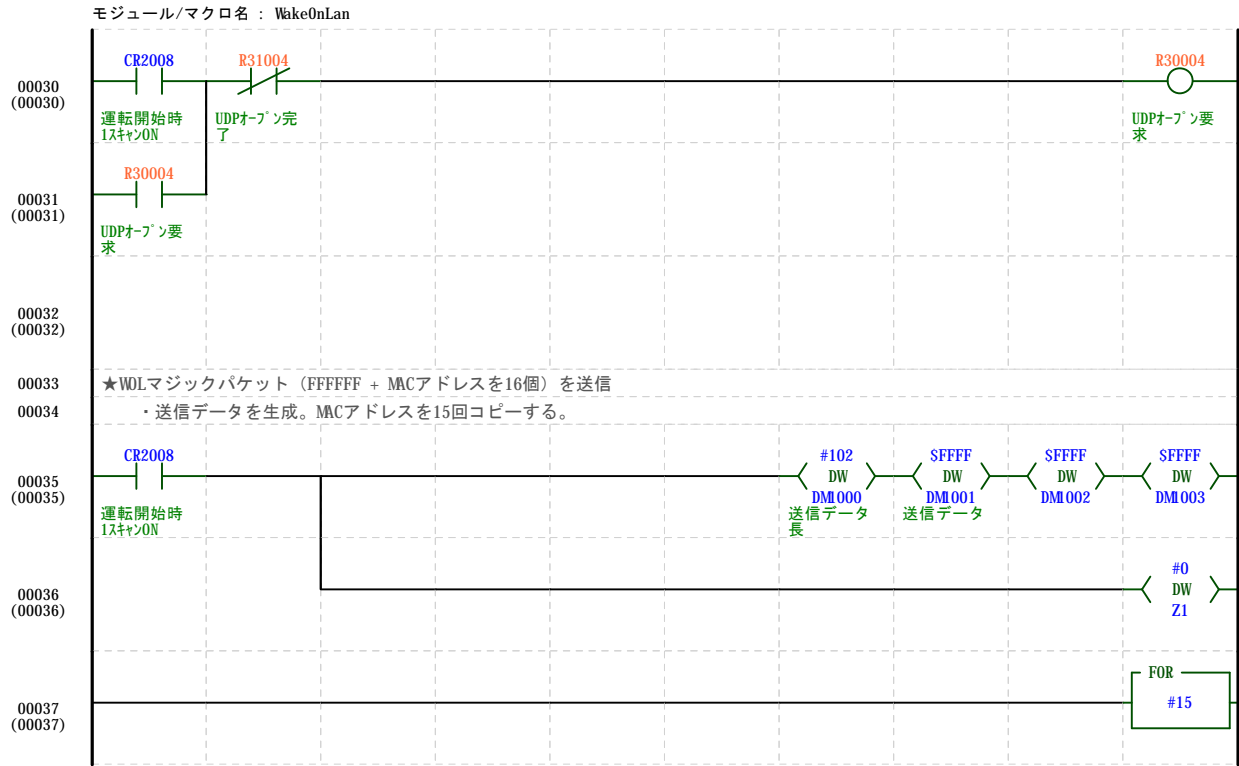

【ラダー図】

モジュール/マクロ名 : WakeOnLan

--	--	--	--	--	--	--	--	--	--	--	--

【ラダー図】

R30004										
B 00008										
B 00028										
A 00029										
A 00031										

【ラダー図】

DM1007: Z1	DM1008: Z1	DM1009: Z1	Z1							
00038	00039	00040								

【ラダー図】

R30006										
B 00045										
A 00046										
A 00048										